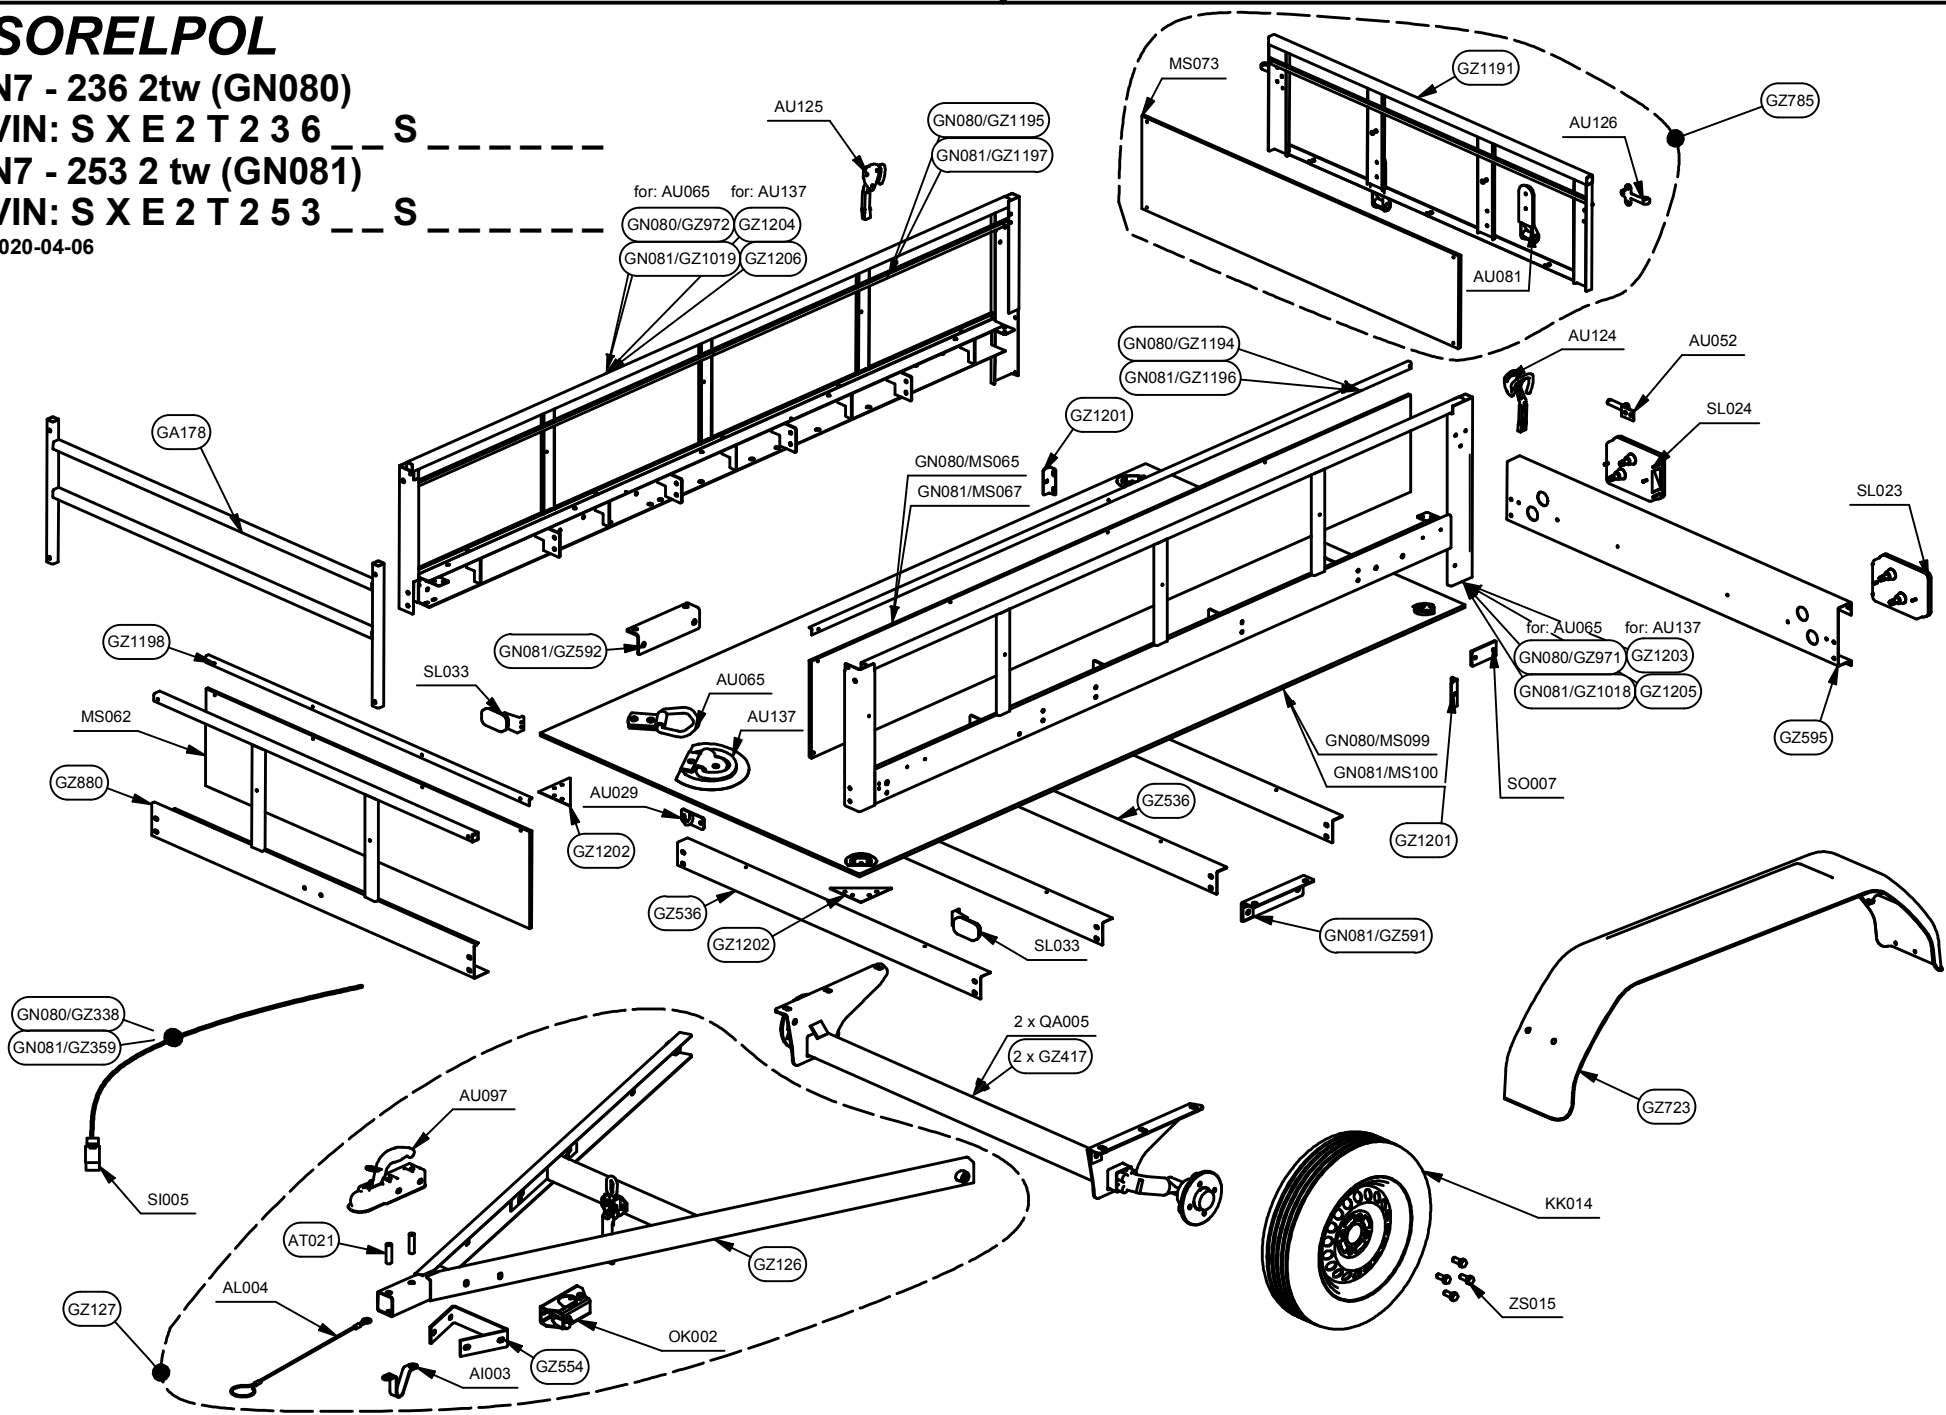

# SORELPOL

N7 - 236 2tw (GN080)

VIN: S X E 2 T 2 3 6 \_ \_ S

N7 - 253 2 tw (GN081)

VIN: S X E 2 T 2 5 3 \_ \_ S

2020-04-06

# SORELPOL

N7 - 202 tw (GN078)

VIN: S X E 1 T 2 0 2 - S

N7 - 236 tw (GN079)

VIN: S X E 1 T 2 3 6 - S

N7 - 253 tw (GN115)

VIN: S X E 1 T 2 5 3 - S

2020-11-05